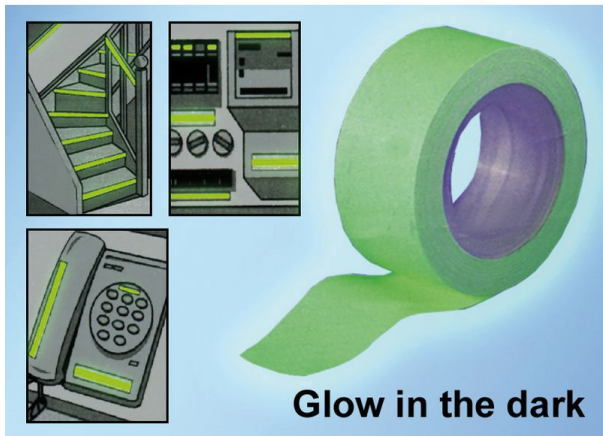

Rouleau adhésif luminescent

- **Rouleau adhésif luminescent à positionner partout**
- **Sécurise des pièces mal éclairées et les passages dangereux**
- **Eclaire et permet de délimiter un objet**

Ce rouleau adhésif luminescent permet aux personnes malvoyantes de voir plus facilement les obstacles, marches d'escalier, objets usuels, etc... Il permet de sécuriser les passages dangereux ou mal éclairés. Collez une bande luminescente sur coin de meuble, appui de marche, commutateurs d'appareils... pour les distinguer plus nettement.

Rouleau de 2 mètres x 2 cm.