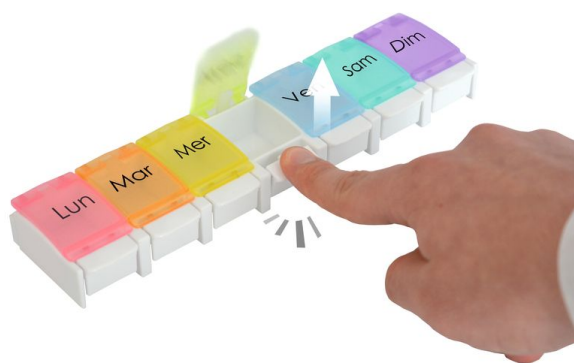

## Pilulier semainier Color

- 817027

Pilulier à ouverture facile pour les personnes ayant des difficultés de préhension : il suffit d'appuyer sur le bouton correspondant à la case.

Dimensions : 22 x 5,5 x 2,5 cm. Dimensions du compartiment : 3 x 3,5 cm.