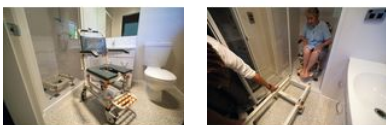

## Fauteuil d'accès à la douche sur rails Showerbuddy

- 822046

- De quoi faciliter les déplacements et la toilette pour la douche
- Vidéo de présentation et d'utilisation disponible (modèle bain)

Avec très peu d'espace, vous pouvez utiliser notre fauteuil ShowerBuddy pour accéder à votre douche. Le principe est simple : l'utilisateur ne bouge jamais de son fauteuil entre l'extérieur et l'intérieur de la douche. Il suffit que l'aidant positionne la chaise en face des rails déjà posés dans le receveur de douche, verrouille le pont et fasse coulisser la chaise avec l'utilisateur dans le bac à douche. Une fois dans la douche, le pont peut être facilement enlevé pour utiliser un pare-douche. Une fois la douche faite, le pont se repositionne en un clin d'oeil et la chaise peut ressortir sans effort. Structure aluminium anticorrosion.

Dimensions chaise hors-tout : larg. 57 x prof. 106 x haut. 109,5 à 116 cm. Haut. sous structure 41 à 48 cm. Poids 16,8 kg. Prof. totale avec 3 éléments 158,5 cm.  
Dimensions assise chaise : larg. 46 x prof. 42 x haut. 55 à 68 cm. Haut. dossier 54,5 cm. Haut. accoudoirs 24 cm.  
Dimensions partie baignoire : larg. 50,5 cm.