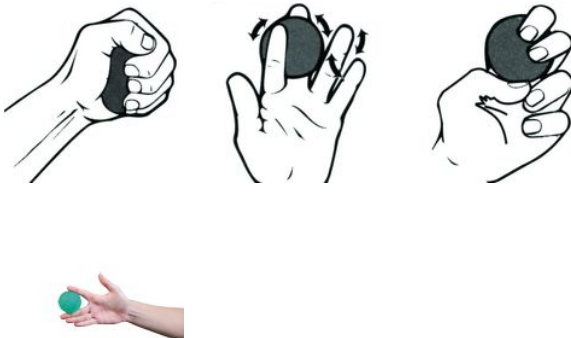

Balle de rééducation Ballcizer

- Extra-ferme - 831063

- Ferme - 831062

- Medium - 831061

- Souple - 831060

(En réapprovisionnement - Disponible à partir du 05/01/2021)

- Assortiment - 831064

- **Balle de rééducation de la main et de l'avant-bras au toucher granuleux agréable**
- **4 densités au choix et disponible en assortiment**

Balles de rééducation agréables à manipuler au toucher granuleux pour des exercices de rééducation douce de la main et l'avant-bras.

4 coloris différents en fonction de la densité :

- Souple
- Medium
- Ferme
- Extra-ferme